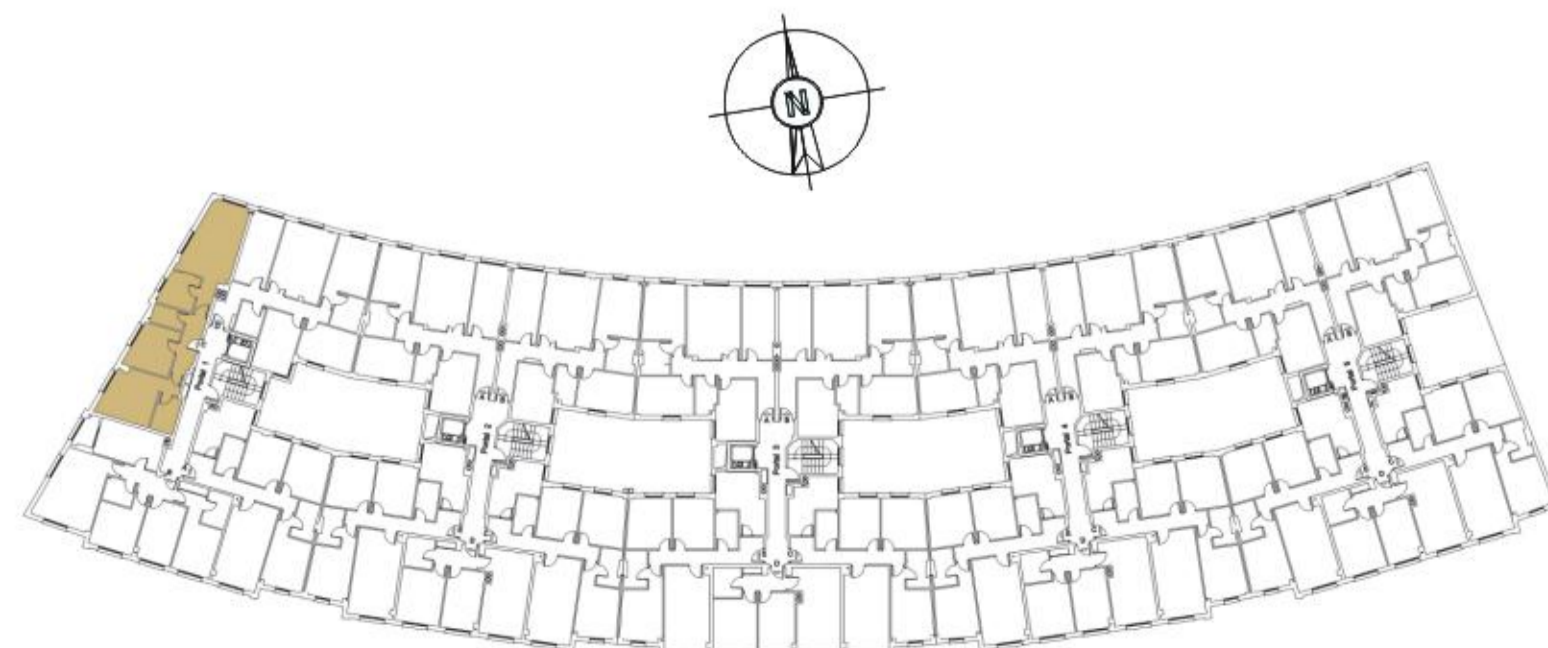

PROMOCIÓN PRADO DE LA VEGA

VIVIENDAS V.P.A.

Vivienda tipo:C
Sup. util: 60,89
Portal N° 1
Planta: 1 a 4

Promoción y venta:

Dosfor S.L.

GIL DE JAZ , 7 , Entlo. Dcha
Telf. 985 27 57 45